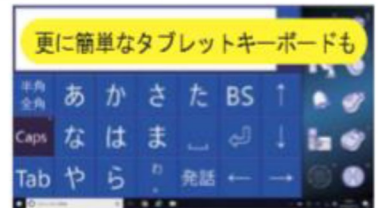

### 【スイッチだけで使う】

- ① 文字盤上で、枠（色変更可）が一つずつ順に自動移動します。（この画像では、「ま」の列を通っているところ）
  - ② 入力したい文字の列にきたタイミングでスイッチを押します。
  - ③ 列を選択すると、枠が縦に一文字ずつ移動しますので、入力したい文字まで待ってスイッチを押します。
- このように、基本操作は「待つて押す、待つて押す」の繰り返しです。

### 【スイッチと視線を組み合わせて使う】

入力したい文字上に視線がきた時に、スイッチを押して決定します。（この画像では、ユーザーが「て」を見ています）

- ① 自分が見ている文字に枠（色は変更可）が付きます。
  - ② 入力したい文字に枠（色は変更可）が付いている時にスイッチを押します。
- この操作だけで文字が入力できますので、慣れれば一番速くて楽な入力方法です。

### 【視線だけで使う】

視線を動かして、一定時間「注視」することで文字を決定します。（この画像では、ユーザーが「ん」を見ています）

- ① 入力したい文字を見ます。
  - ② そのまま入力したい文字を注視します。
- 感度・注視時間等、細かい設定ができますので、ご自分に合った値に設定しておく、更に使い易くなります。