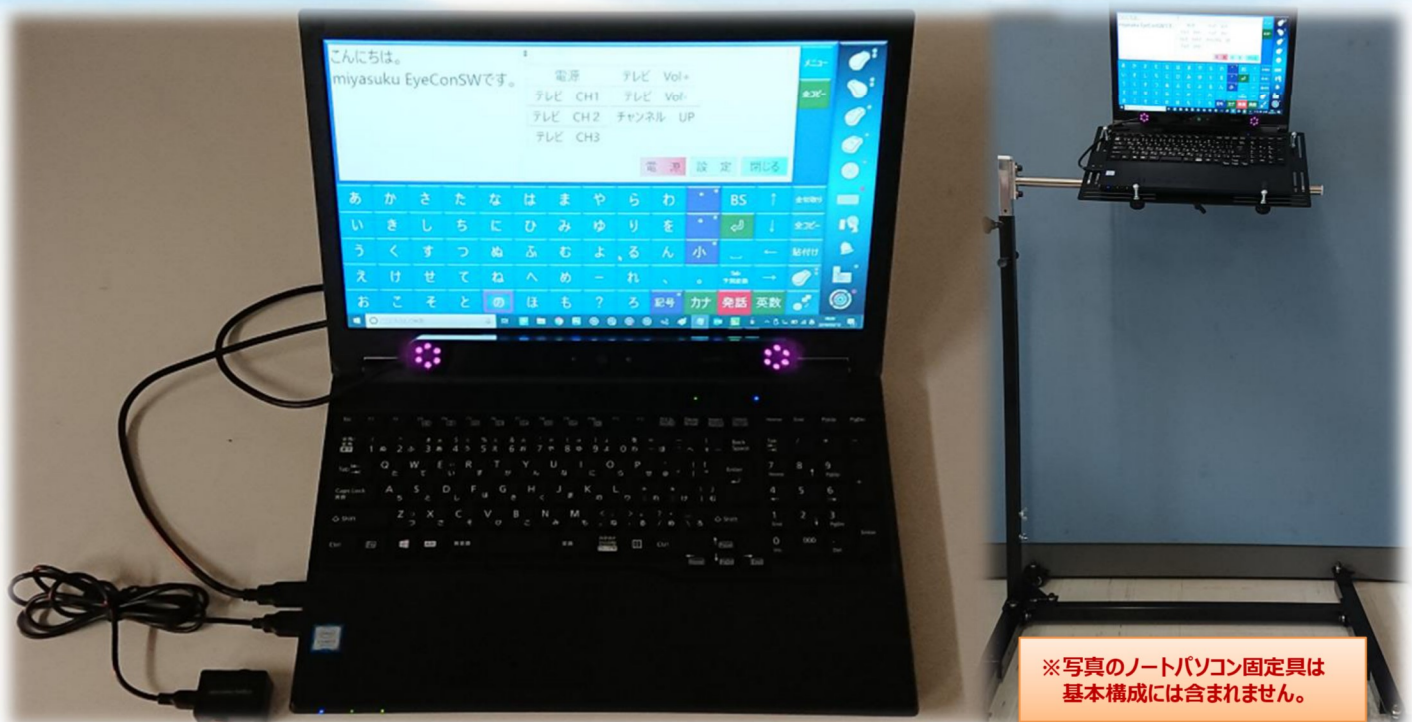

「miyasuku EyeConSW」は、平成 25 年度補正「中小企業・小規模事業者ものづくり・商業・サービス革新事業」に採択されました！

「miyasuku EyeConSW」は、平成 31 年度「ひろしま医療関連創出支援事業費補助事業」に採択されました！

miyasuku EyeConSW

Windows
アプリ開発 30 年
プロフェッショナル
の技術を結集！

パソコンや携帯電話、タブレット端末など、情報機器は今、私たちの生活をとても豊かなものにしてれています。

しかし、その恩恵は、障がいをもつ人々にもいきわたっているでしょうか。

私たちは、ITと福祉の融合をスローガンに、

広島市のソフトウェア開発会社、複数の社会福祉法人、教育機関が連携して、

障がい者の日常生活を豊かにすると共に、その家族、福祉活動に携わる支援員の活力向上に寄与することを目指しています。

スイッチコントロールで意思伝達！

視線での操作も可能！ ※視線での操作は視線検出式入力装置を使用します！

※写真のノートパソコン固定具は
基本構成には含まれません。

基本機能

「miyasuku EyeConSW」は、「文字等走査方式」を基本とした重度障害者用意思伝達装置です。スイッチを使った文字入力はもちろん、メール、環境制御等をこれ 1 台で行うことができる専用機器です。本体の電源を投入すると意思伝達機能が自動的に起動し、終了時に自動でシャットダウンされます。また、ユーザーのスキルに合わせたキーボード・パネルを多数用意しておりますので、自分に最適な方法でご利用頂けます。

視線の活用

入力の基本は「スイッチ」で行う文字等走査方式ですが、「視線検出式入力装置」を接続することで、視線を使った操作も可能になります。「スイッチと視線を組み合わせて使う」、「視線だけで使う」等、視線を使うことで更に簡単に素早く文字入力ができますので、本来のコミュニケーションにより近い意思伝達が可能になります。このような「3種類」の使い方を簡単に使い分けながら利用することができるのです。